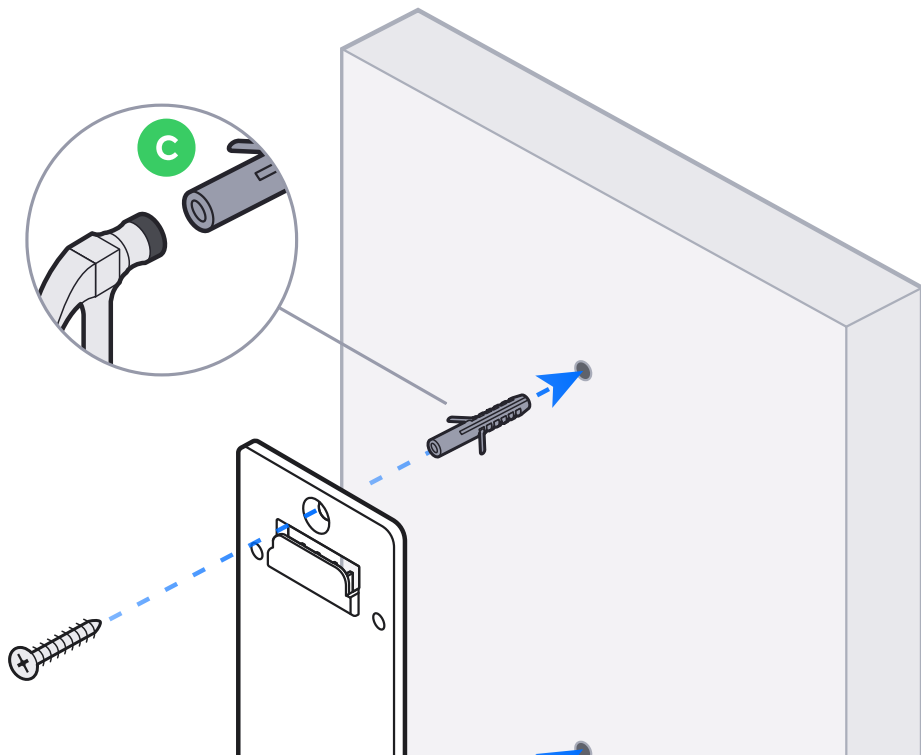

PoE+ Adapter (2.5G - 30W)

1

1x

2

3

4

5

1x