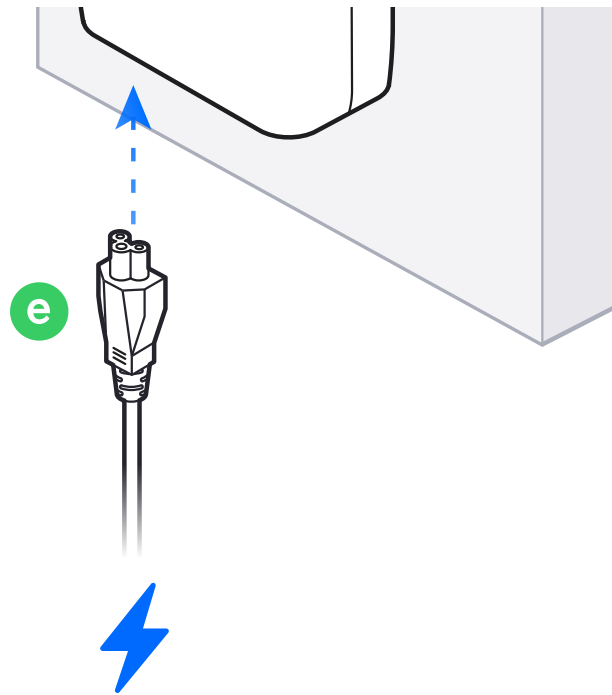

PoE+ Adapter (2.5G - 30W)

1

1x

2

3

4

5

1x