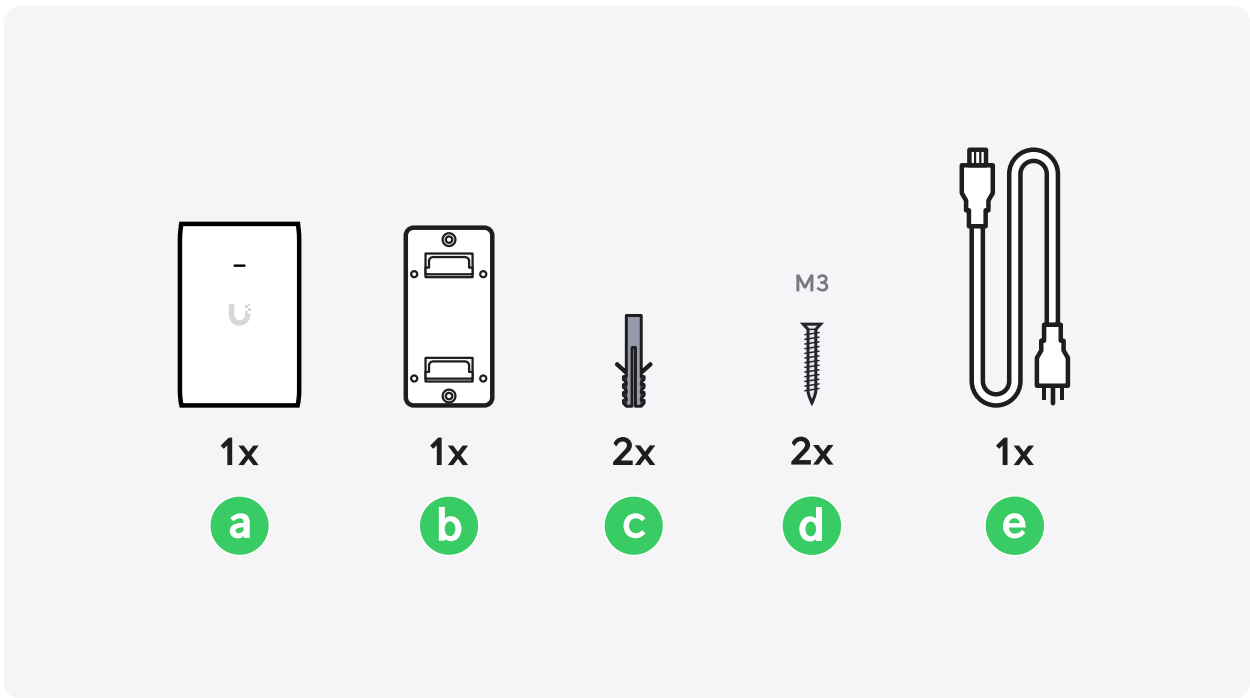

PoE+ Adapter (2.5G - 30W)

1

1x

2

3

4

5

1x