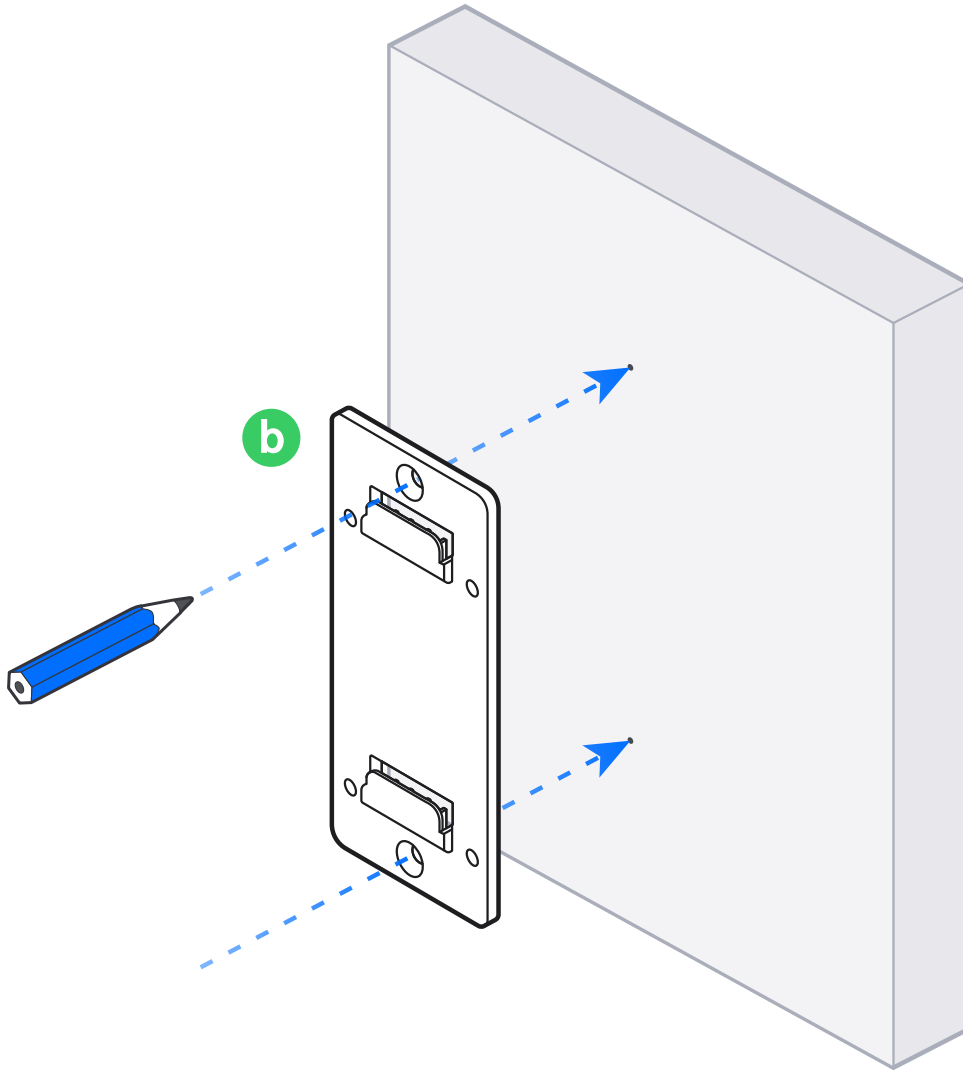

PoE+ Adapter (2.5G - 30W)

1

1x

2

3

4

5

1x