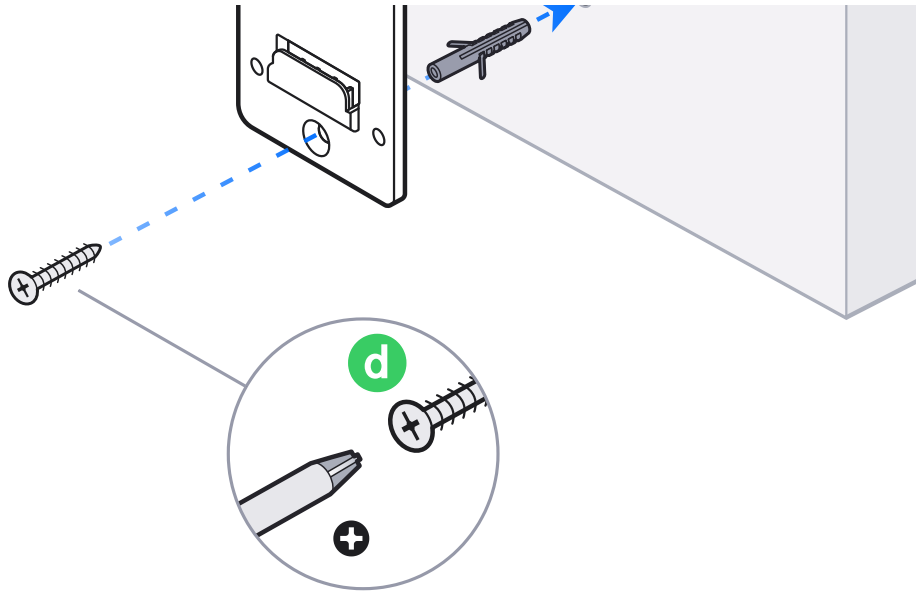

PoE+ Adapter (2.5G - 30W)

1

1x

2

3

4

5

1x