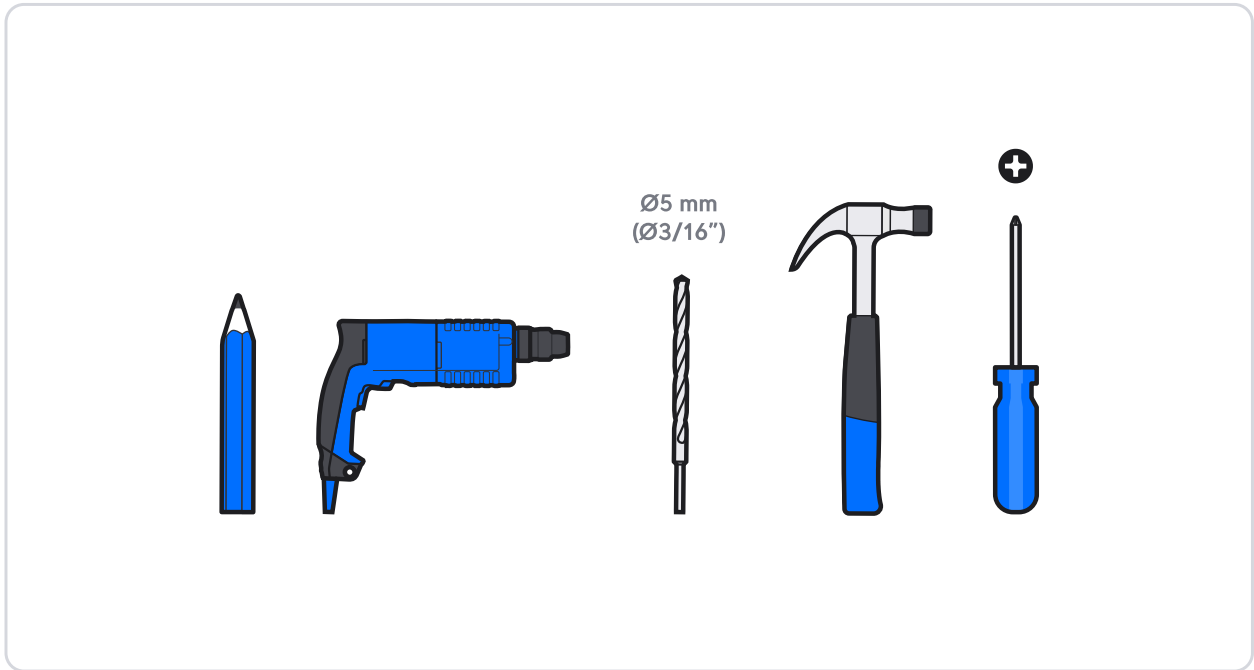

PoE+ Adapter (2.5G - 30W)

1

1x

2

3

4

5

1x