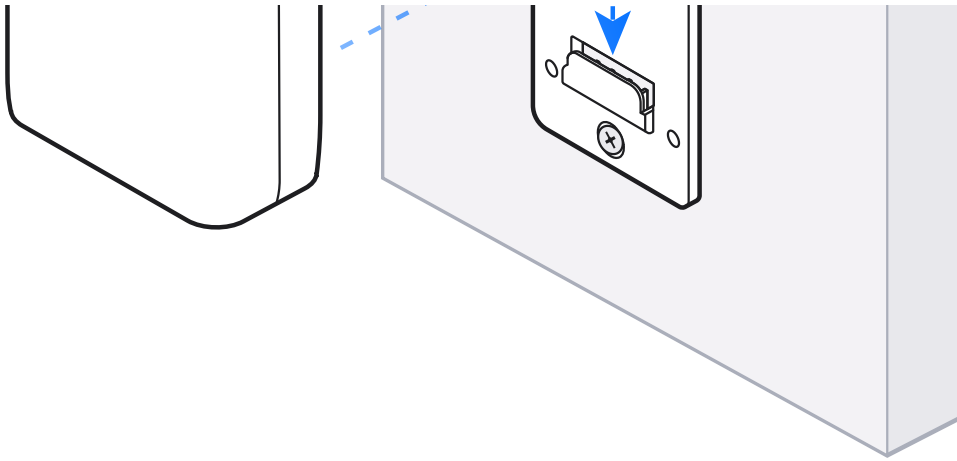

PoE+ Adapter (2.5G - 30W)

1

1x

2

3

4

5

1x