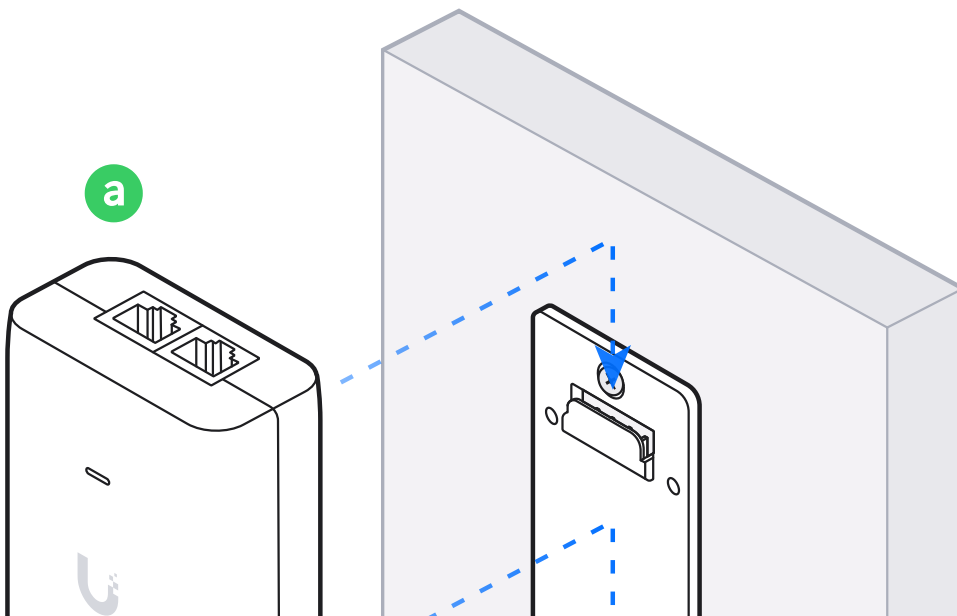

PoE+ Adapter (2.5G - 30W)

1

1x

2

3

4

5

1x