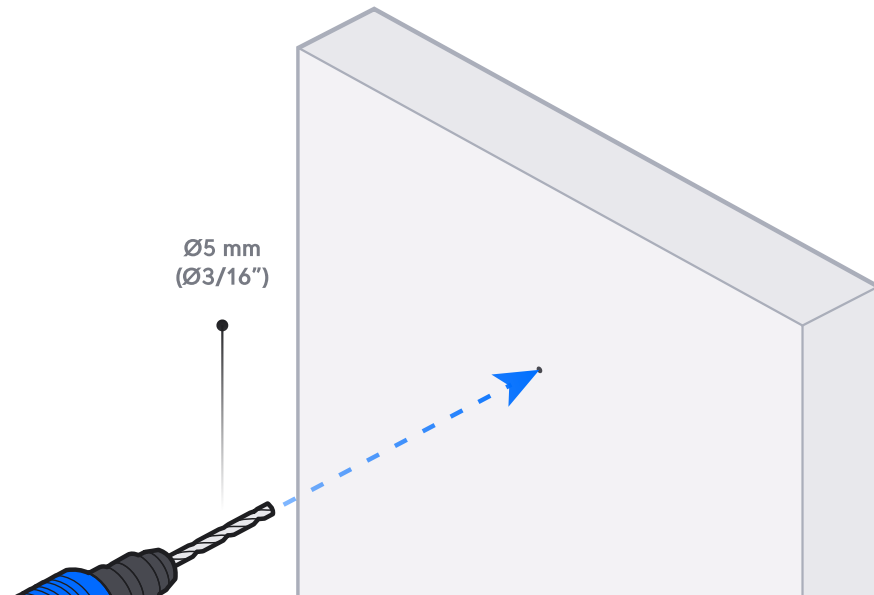

PoE+ Adapter (2.5G - 30W)

1

1x

2

3

4

5

1x