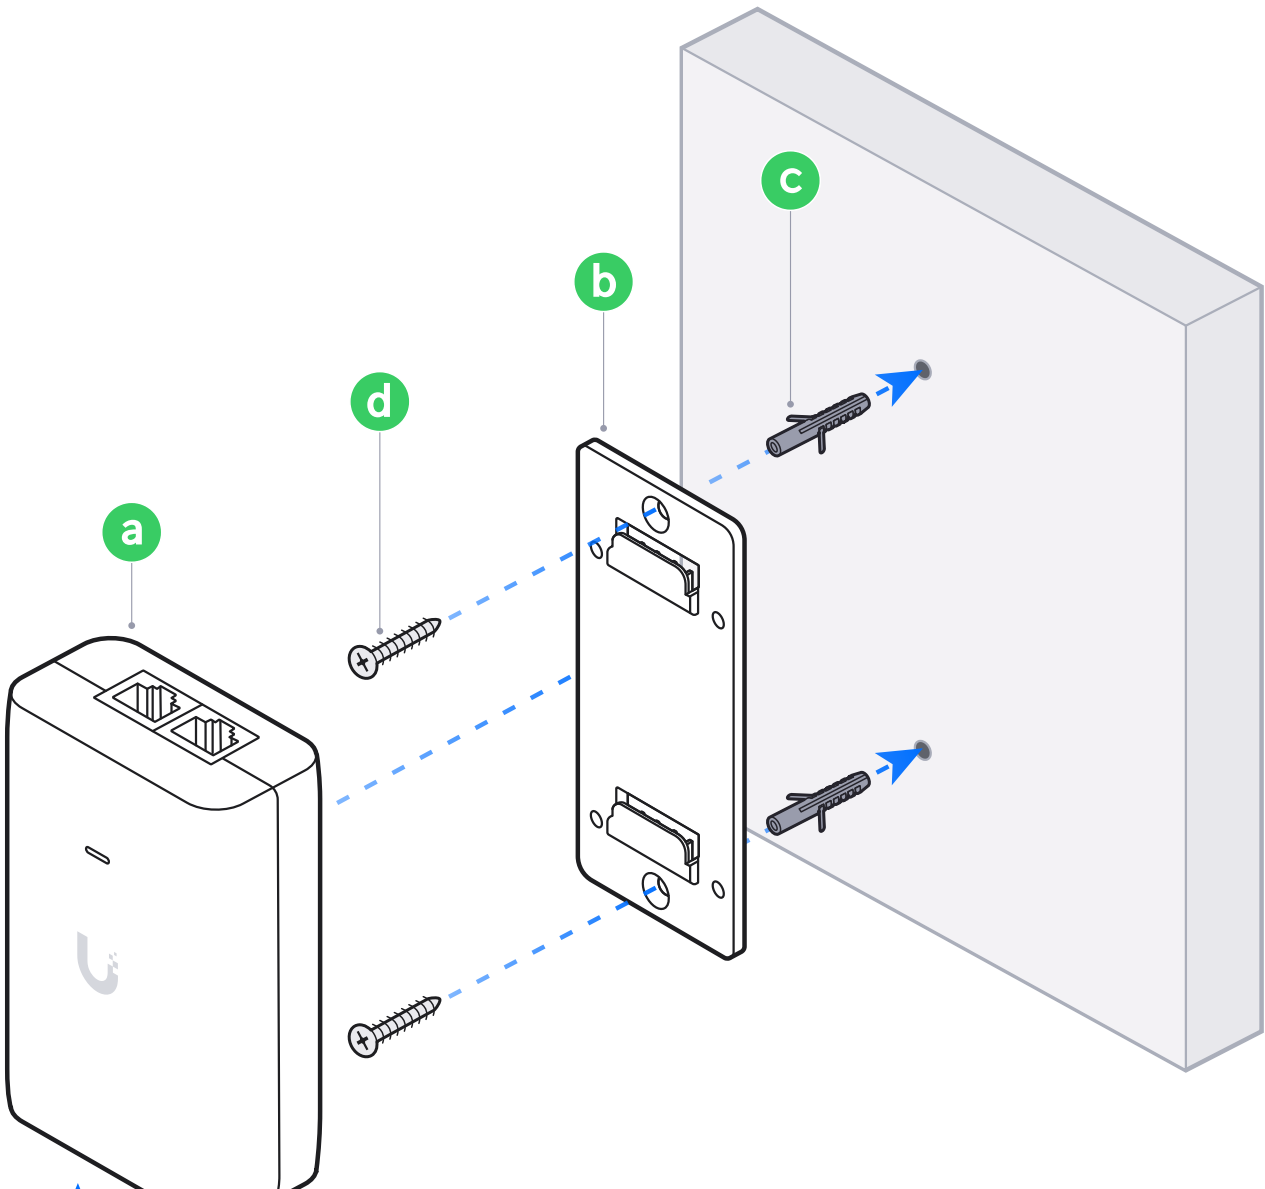

PoE+ Adapter (2.5G - 30W)

1

1x

2

3

4

5

1x